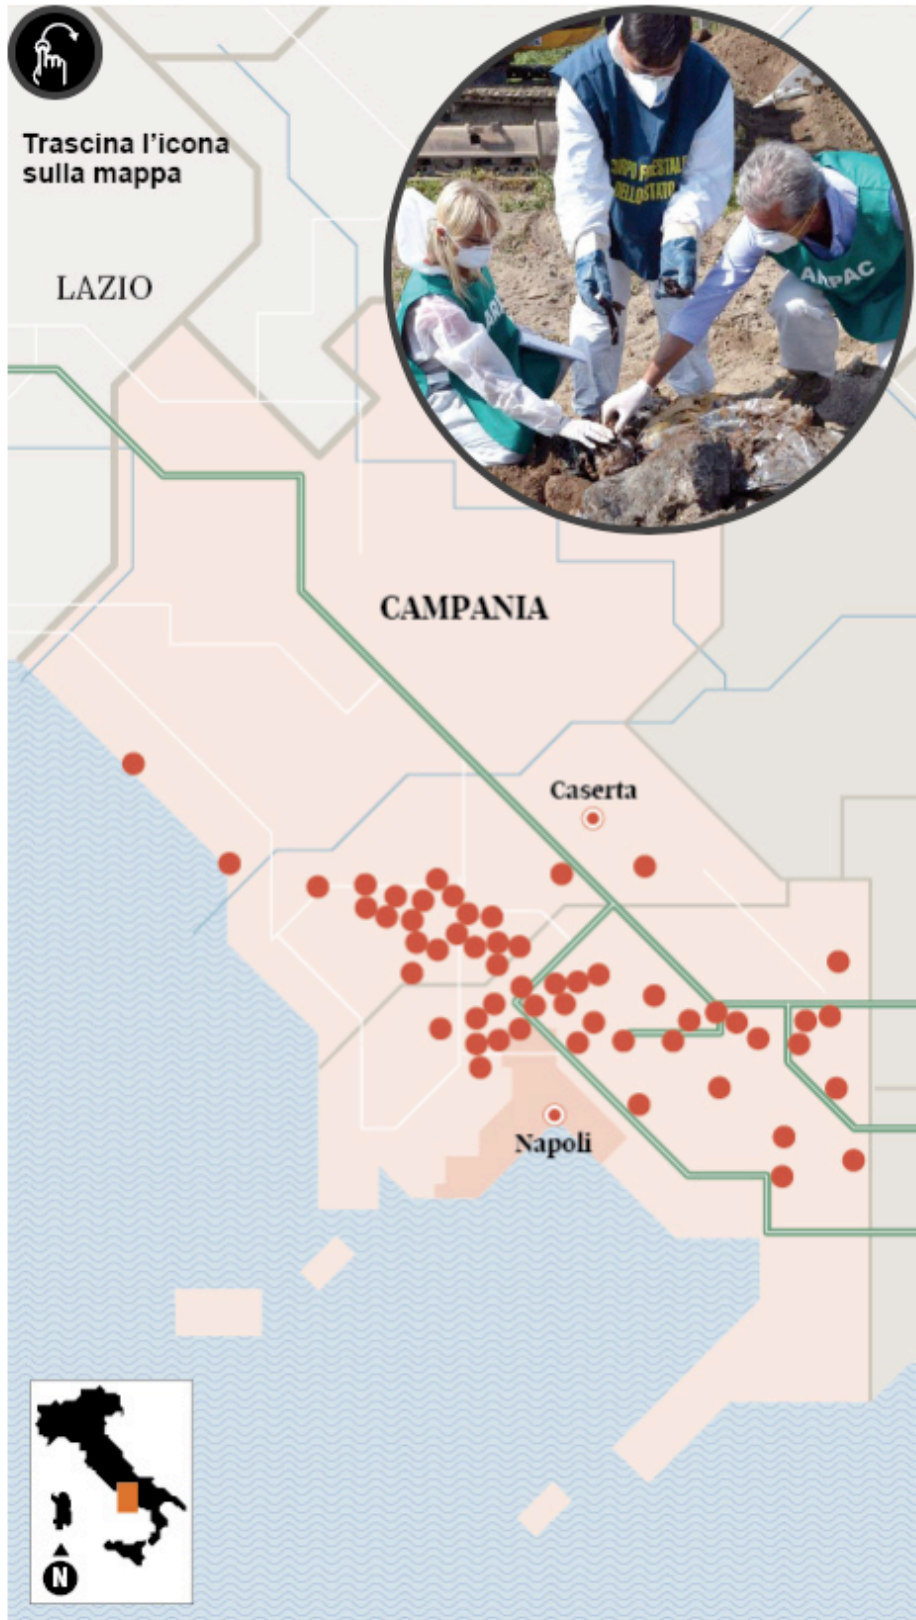

La mappa dei comuni della Terra dei fuochi

CASERTA

Aversa
Carinaro
Casal di Principe
Casaluce
Casapesenna
Caserta
Castelvoturno
Cesa
Frignano
Villa di Briano
Gricignano di Aversa
Lusciano
Maddaloni
Marcianise
Mondragone
Orta di Atella
Parete
San Cipriano d'Aversa
San Marcellino
Sant'Arpino
Succivo
Teverola
Trentola - Ducenta
Villa Literno

NAPOLI

Acerra
Afragola
Caivano
Calvizzano
Casalnuovo di Napoli
Casamarciano
Casandrino
Casoria
Castello di Cisterna
Cercola
Crispano
Frattamaggiore
Frattaminore
Giuliano in Campania
Marano di Napoli
Mariglianella
Marigliano
Melito di Napoli
Mugnano di Napoli
Napoli
Nola
Palma Campania
Pomigliano d'Arco
Qualiano
Roccarainola
San Giuseppe Vesuviano
Sant'Antimo
Saviano
Scisciano
Somma Vesuviana
Striano
Terzigno
Villaricca